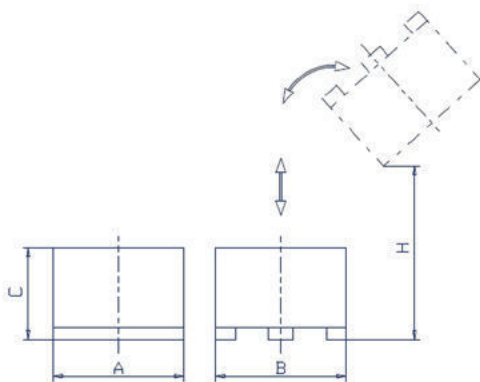

Hub- und Kippstationen

heben - kippen - drehen - positionieren

- ✓ *INDIVIDUELLE ANPASSUNG*
- ✓ *VIELFÄLTIGE SYSTEM-OPTIONEN*

Vielseitig und effektiv

Hub- und Kippvorrichtungen kommen überall dort zum Einsatz, wo mit hoher Funktionssicherheit Kisten, Container, Oktabins, Fässer, Gitterboxen, Paletten oder Stapelbehälter auf eine gewünschte Höhe transportiert und dort gekippt oder positioniert werden sollen. **HUMBERT & POL** bietet Kunden individuelle Stationen, womit nahezu alle Schütt- oder Stückgüter entleert oder angeordnet werden können.