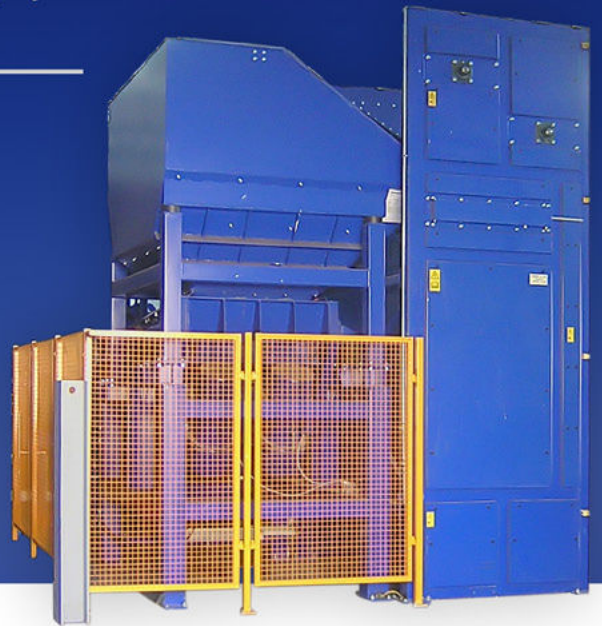

Hub- und Kippstationen

heben - kippen - drehen - positionieren

- ✓ *INDIVIDUELLE ANPASSUNG*
- ✓ *VIELFÄLTIGE SYSTEM-OPTIONEN*

Vielseitig und effektiv

Hub- und Kippvorrichtungen kommen überall dort zum Einsatz, wo mit hoher Funktionssicherheit Kisten, Container, Oktabins, Fässer, Gitterboxen, Paletten oder Stapelbehälter auf eine gewünschte Höhe transportiert und dort gekippt oder positioniert werden sollen. **HUMBERT & POL** bietet Kunden individuelle Stationen, womit nahezu alle Schütt- oder Stückgüter entleert oder angeordnet werden können.

Hub- und Kippgerät für Palettenboxen

Leistungsstark und robust

Die **HUMBERT & POL** Hub- und Kippstationen bestehen aus einer hochwertigen Stahlkonstruktion, die stets für die jeweilige Nutzlast ausgelegt ist. Verschleißarme und betriebssichere Komponenten gewährleisten eine überdurchschnittliche Langlebigkeit.